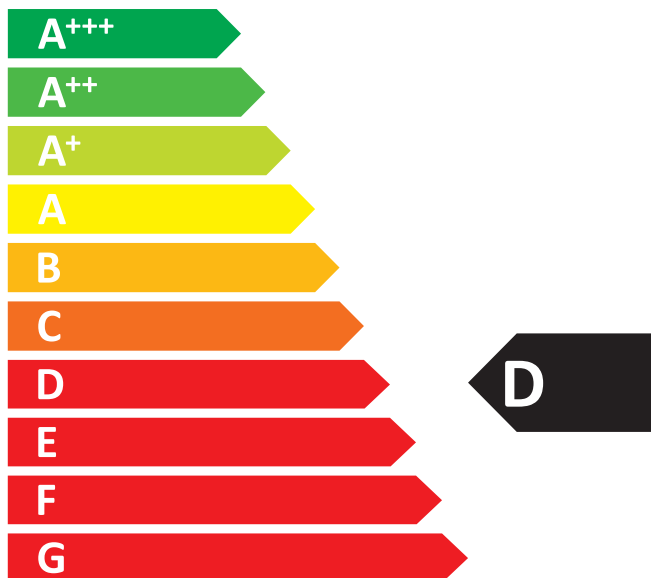

ENERG
енергия · ενεργεια

Tefcold

RF710

ENERGIA · ЕНЕРГИЯ · ΕΝΕΡΓΕΙΑ
ENERGIJA · ENERGY · ENERGIE
ENERGI

2398
kWh/annum

1L

- L

386 L

5
40°C-40%

2015/1094-IV

ENERG
енергия · ενεργεια

Tefcold

RF710

ENERGIA · ЕНЕРГИЯ · ΕΝΕΡΓΕΙΑ
ENERGIJA · ENERGY · ENERGIE
ENERGI

2398
kWh/annum

- L